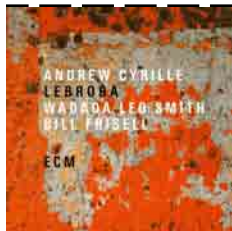

Genere: Jazz & Blues

ECM

1 LP ECM LP 2589

Alto Prezzo

Distribuzione Italiana 22/10/2018

disponibile anche  
1 CD ECM 2589 0

**ANDREW CYRILLE**  
**Lebroba**

Worried Woman, Turiya, Alice Coltrane - Meditations and Dream: Love, Ledroba, TGD, Pretty Beauty

*Wadada Leo Smith, tromba; Bill Frisell, chitarra; Andrew Cyrille, batteria*

Confezione: Jewel Box + O-card

Genere: Jazz & Blues

ECM

1 CD ECM 2589

Alto Prezzo

Distribuzione Italiana 02/11/2018

disponibile anche  
1 LP ECM LP 2589 0

**ANDREW CYRILLE**  
**Lebroba**

Worried Woman, Turiya, Alice Coltrane - Meditations and Dream: Love, Ledroba, TGD, Pretty Beauty

*Wadada Leo Smith, tromba; Bill Frisell, chitarra; Andrew Cyrille, batteria*